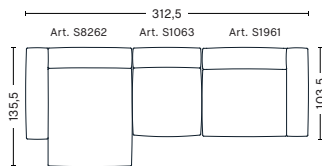

W256,5 x D103,5 x H37/67 cm

**2,5 SEATER COMB. 3  
LEFT ARMREST**

W256,5 x D103,5/135,5 x H37/67 cm

**2,5 SEATER COMB. 3  
RIGHT ARMREST**

W256,5 x D103,5/135,5 x H37/67 cm

**FABRIC GROUPS** 1 / Linara, Mode 2 / Steelcut, Steelcut Trio, Melange Nap, Lola, Olavi by HAY, Flamiber, Fairway 3 / Divina, Divina Melange, Divina MD, Ruskin, Roden, Bolgheri, DOT 1682 4 / Hallingdal, Lila, Compound 5 / Coda, Sierra, California, Balder 6 / Silk

**3 SEATER COMB. 4  
LEFT ARMREST**

W331 x D103,5/135,5 x H37/67 cm

**3 SEATER COMB. 4  
RIGHT ARMREST**

W331 x D103,5/135,5 x H37/67 cm

**FABRIC GROUPS** 1 / Linara, Mode 2 / Steelcut, Steelcut Trio, Melange Nap, Lola, Olavi by HAY, Flamiber, Fairway 3 / Divina, Divina Melange, Divina MD, Ruskin, Roden, Bolgheri, DOT 1682 4 / Hallingdal, Lila, Compound 5 / Coda, Sierra, California, Balder 6 / Silk

**HAY**

- MAGS SOFT SOFA, COMBINATIONS / 3 SEATER -

**3 SEATER COMB. 5  
LEFT ARMREST**

W348 x D103,5/135,5 x H37/67 cm

**3 SEATER COMB. 5  
RIGHT ARMREST**

W348 x D103,5/135,5 x H37/67 cm

**3 SEATER COMB. 9  
LEFT ARMREST**

W278,5 x D103,5/135,5 x H37/67 cm

**3 SEATER COMB. 9  
RIGHT ARMREST**

W278,5 x D103,5/135,5 x H37/67 cm

**3 SEATER COMB. 10  
LEFT ARMREST**

W312,5 x D103,5/135,5 x H37/67 cm

**3 SEATER COMB. 10  
RIGHT ARMREST**