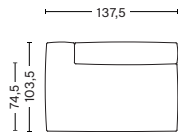

Right backrest
Art. S9301
W137,5 x D74,5/103,5 x H37/67 cm