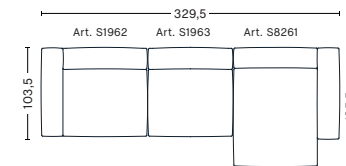

**HAY**

- MAGS SOFT SOFA, COMBINATIONS / 3 SEATER -

**3 SEATER COMB. 5  
LEFT ARMREST**

W348 x D103,5/135,5 x H37/67 cm

**3 SEATER COMB. 5  
RIGHT ARMREST**

W348 x D103,5/135,5 x H37/67 cm

**3 SEATER COMB. 9  
LEFT ARMREST**

W278,5 x D103,5/135,5 x H37/67 cm

**3 SEATER COMB. 9  
RIGHT ARMREST**

W278,5 x D103,5/135,5 x H37/67 cm

**3 SEATER COMB. 10  
LEFT ARMREST**

W312,5 x D103,5/135,5 x H37/67 cm

**3 SEATER COMB. 10  
RIGHT ARMREST**

W312,5 x D103,5/135,5 x H37/67 cm

**3 SEATER COMB. 11  
LEFT ARMREST**

W329,5 x D103,5/135,5 x H37/67 cm

**3 SEATER COMB. 11  
RIGHT ARMREST**

W329,5 x D103,5/135,5 x H37/67 cm

**FABRIC GROUPS** 1 / Linara, Mode 2 / Steelcut, Steelcut Trio, Melange Nap, Lola, Olavi by HAY, Flamiber, Fairway 3 / Divina, Divina Melange, Divina MD, Ruskin, Roden, Bolgheri, DOT 1682 4 / Hallingdal, Lila, Compound 5 / Coda, Sierra, California, Balder 6 / Silk