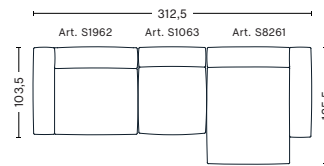

W278,5 x D103,5/135,5 x H37/67 cm

**3 SEATER COMB. 9  
RIGHT ARMREST**

W278,5 x D103,5/135,5 x H37/67 cm

**3 SEATER COMB. 10  
LEFT ARMREST**

W312,5 x D103,5/135,5 x H37/67 cm

**3 SEATER COMB. 10  
RIGHT ARMREST**

W312,5 x D103,5/135,5 x H37/67 cm

**3 SEATER COMB. 11  
LEFT ARMREST**

W329,5 x D103,5/135,5 x H37/67 cm

**3 SEATER COMB. 11  
RIGHT ARMREST**

W329,5 x D103,5/135,5 x H37/67 cm

**FABRIC GROUPS** 1 / Linara, Mode 2 / Steelcut, Steelcut Trio, Melange Nap, Lola, Olavi by HAY, Flamiber, Fairway 3 / Divina, Divina Melange, Divina MD, Ruskin, Roden, Bolgheri, DOT 1682 4 / Hallingdal, Lila, Compound 5 / Coda, Sierra, California, Balder 6 / Silk