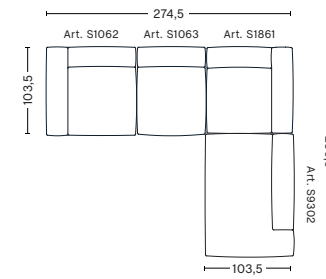

W312,5 x D103,5/135,5 x H37/67 cm

**3 SEATER COMB. 11  
LEFT ARMREST**

W329,5 x D103,5/135,5 x H37/67 cm

**3 SEATER COMB. 11  
RIGHT ARMREST**

W329,5 x D103,5/135,5 x H37/67 cm

**FABRIC GROUPS** 1 / Linara, Mode 2 / Steelcut, Steelcut Trio, Melange Nap, Lola, Olavi by HAY, Flamiber, Fairway 3 / Divina, Divina Melange, Divina MD, Ruskin, Roden, Bolgheri, DOT 1682 4 / Hallingdal, Lila, Compound 5 / Coda, Sierra, California, Balder 6 / Silk

**HAY**

- MAGS SOFT SOFA, COMBINATIONS / CORNER -

**CORNER COMB. 1  
LEFT ARMREST**

W274,5 x D103,5/274,5 x H37/67 cm

**CORNER COMB. 1  
RIGHT ARMREST**

W274,5 x D103,5/274,5 x H37/67 cm

**CORNER COMB. 2  
LEFT ARMREST**

W274,5 x D103,5/235,5 x H37/67 cm

**CORNER COMB. 2  
RIGHT ARMREST**

W274,5 x D103,5/235,5 x H37/67 cm

**FABRIC GROUPS** 1 / Linara, Mode 2 / Steelcut, Steelcut Trio, Melange Nap, Lola, Olavi by HAY, Flamiber, Fairway 3 / Divina, Divina Melange, Divina MD, Ruskin, Roden, Bolgheri, DOT 1682 4 / Hallingdal, Lila, Compound 5 / Coda, Sierra, California, Balder 6 / Silk