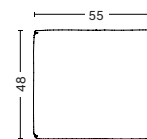

**MAGS
CUSHIONS**

Cushion
Art. 09
W55 x D9 x H48 cm