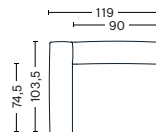

# MAGS SOFT SOFA

MODULE OVERVIEW

HAY

**MAGS SOFT  
NARROW MODULE**

**Left armrest**  
Art. S1062  
W73/102 x D74,5/103,5 x H37/67 cm  
Armrest D29 cm

**Right armrest**  
Art. S1061  
W73/102 x D74,5/103,5 x H37/67 cm  
Armrest D29 cm

**Middle**  
Art. S1063  
W74,5 x D74,5/103,5 x H37/67 cm

**MAGS SOFT  
WIDE MODULE**

**Left armrest**  
Art. S1962  
W90/119 x D74,5/103,5 x H37/67 cm  
Armrest D29 cm

**Right armrest**  
Art. S1961  
W90/119 x D74,5/103,5 x H37/67 cm  
Armrest D29 cm

**Middle**  
Art. S1963  
W91,5 x D74,5/103,5 x H37/67 cm

**MAGS SOFT  
CORNER MODULE**

**Left corner**  
Art. S1862  
W69/98 x D69/98 x H37/67 cm  
Armrest D29 cm

**Right corner**  
Art. S1861  
W69/98 x D69/98 x H37/67 cm  
Armrest D29 cm