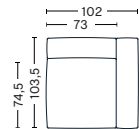

# MAGS SOFT SOFA

MODULE OVERVIEW

HAY

**MAGS SOFT  
NARROW MODULE**

**Left armrest**  
Art. S1062  
W73/102 x D74,5/103,5 x H37/67 cm  
Armrest D29 cm

**Right armrest**  
Art. S1061  
W73/102 x D74,5/103,5 x H37/67 cm  
Armrest D29 cm

**Middle**  
Art. S1063  
W74,5 x D74,5/103,5 x H37/67 cm

**MAGS SOFT  
WIDE MODULE**

**Left armrest**  
Art. S1962  
W90/119 x D74,5/103,5 x H37/67 cm  
Armrest D29 cm

**Right armrest**  
Art. S1961  
W90/119 x D74,5/103,5 x H37/67 cm  
Armrest D29 cm

**Middle**  
Art. S1963  
W91,5 x D74,5/103,5 x H37/67 cm

**MAGS SOFT  
CORNER MODULE**

**Left corner**  
Art. S1862  
W69/98 x D69/98 x H37/67 cm  
Armrest D29 cm

**Right corner**  
Art. S1861  
W69/98 x D69/98 x H37/67 cm  
Armrest D29 cm

W278,5 x D103,5/135,5 x H37/67 cm

**3 SEATER COMB. 9  
RIGHT ARMREST**

W278,5 x D103,5/135,5 x H37/67 cm

**3 SEATER COMB. 10  
LEFT ARMREST**

W312,5 x D103,5/135,5 x H37/67 cm

**3 SEATER COMB. 10  
RIGHT ARMREST**