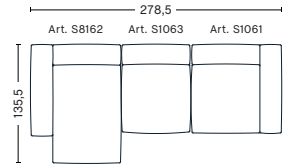

W256,5 x D103,5 x H37/67 cm

**2,5 SEATER COMB. 3  
LEFT ARMREST**

W256,5 x D103,5/135,5 x H37/67 cm

**2,5 SEATER COMB. 3  
RIGHT ARMREST**

W256,5 x D103,5/135,5 x H37/67 cm

**FABRIC GROUPS** 1 / Linara, Mode 2 / Steelcut, Steelcut Trio, Melange Nap, Lola, Olavi by HAY, Flamiber, Fairway 3 / Divina, Divina Melange, Divina MD, Ruskin, Roden, Bolgheri, DOT 1682 4 / Hallingdal, Lila, Compound 5 / Coda, Sierra, California, Balder 6 / Silk

**3 SEATER COMB. 4  
LEFT ARMREST**

W331 x D103,5/135,5 x H37/67 cm

**3 SEATER COMB. 4  
RIGHT ARMREST**

W331 x D103,5/135,5 x H37/67 cm

**FABRIC GROUPS** 1 / Linara, Mode 2 / Steelcut, Steelcut Trio, Melange Nap, Lola, Olavi by HAY, Flamiber, Fairway 3 / Divina, Divina Melange, Divina MD, Ruskin, Roden, Bolgheri, DOT 1682 4 / Hallingdal, Lila, Compound 5 / Coda, Sierra, California, Balder 6 / Silk

**HAY**

- MAGS SOFT SOFA, COMBINATIONS / 3 SEATER -

**3 SEATER COMB. 5  
LEFT ARMREST**

W348 x D103,5/135,5 x H37/67 cm

**3 SEATER COMB. 5  
RIGHT ARMREST**

W348 x D103,5/135,5 x H37/67 cm

**3 SEATER COMB. 9  
LEFT ARMREST**

W278,5 x D103,5/135,5 x H37/67 cm

**3 SEATER COMB. 9  
RIGHT ARMREST**

W278,5 x D103,5/135,5 x H37/67 cm

**3 SEATER COMB. 10  
LEFT ARMREST**

W312,5 x D103,5/135,5 x H37/67 cm

**3 SEATER COMB. 10  
RIGHT ARMREST**