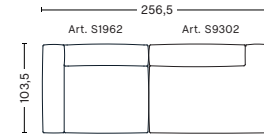

**HAY**

- MAGS SOFT SOFA, COMBINATIONS / 2,5 SEATER -

**2,5 SEATER COMB. 1**

W238 x D103,5 x H37/67 cm

**2,5 SEATER COMB. 2  
LEFT ARMREST**

W256,5 x D103,5 x H37/67 cm

**2,5 SEATER COMB. 2  
RIGHT ARMREST**

W256,5 x D103,5 x H37/67 cm

**2,5 SEATER COMB. 3  
LEFT ARMREST**

W256,5 x D103,5/135,5 x H37/67 cm

**2,5 SEATER COMB. 3  
RIGHT ARMREST**

W256,5 x D103,5/135,5 x H37/67 cm

**FABRIC GROUPS** 1 / Linara, Mode 2 / Steelcut, Steelcut Trio, Melange Nap, Lola, Olavi by HAY, Flamiber, Fairway 3 / Divina, Divina Melange, Divina MD, Ruskin, Roden, Bolgheri, DOT 1682 4 / Hallingdal, Lila, Compound 5 / Coda, Sierra, California, Balder 6 / Silk