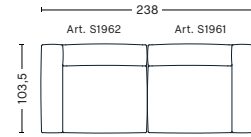

**HAY**

**MAGS SOFT  
LOUNGE MODULE**

**Left backrest**  
Art. S9302  
W137,5 x D74,5/103,5 x H37/67 cm

**Right backrest**  
Art. S9301  
W137,5 x D74,5/103,5 x H37/67 cm

**MAGS SOFT  
OTTOMAN**

**Ottoman 01**  
Art. S01  
W87 x D87 x H37 cm

**Ottoman 02**  
Art. S02  
W87 x D104 x H37 cm

**MAGS  
CUSHIONS**

**Cushion**  
Art. 09  
W55 x D9 x H48 cm

**Cushion**  
Art. 10  
W60 x D9 x H33 cm

**OPTIONAL**

**Extra foam**

**FABRIC GROUPS** 1 / Linara, Mode 2 / Steelcut, Steelcut Trio, Melange Nap, Lola, Olavi by HAY, Flamiber, Fairway 3 / Divina, Divina Melange, Divina MD, Ruskin, Roden, Bolgheri, DOT 1682 4 / Hallingdal, Lila, Compound 5 / Coda, Sierra, California, Balder 6 / Silk

**HAY**

- MAGS SOFT SOFA, COMBINATIONS / 2,5 SEATER -

**2,5 SEATER COMB. 1**

W238 x D103,5 x H37/67 cm

**2,5 SEATER COMB. 2  
LEFT ARMREST**

W256,5 x D103,5 x H37/67 cm

**2,5 SEATER COMB. 2  
RIGHT ARMREST**

W256,5 x D103,5 x H37/67 cm

**2,5 SEATER COMB. 3  
LEFT ARMREST**

W256,5 x D103,5/135,5 x H37/67 cm

**2,5 SEATER COMB. 3  
RIGHT ARMREST**

W256,5 x D103,5/135,5 x H37/67 cm

**FABRIC GROUPS** 1 / Linara, Mode 2 / Steelcut, Steelcut Trio, Melange Nap, Lola, Olavi by HAY, Flamiber, Fairway 3 / Divina, Divina Melange, Divina MD, Ruskin, Roden, Bolgheri, DOT 1682 4 / Hallingdal, Lila, Compound 5 / Coda, Sierra, California, Balder 6 / Silk