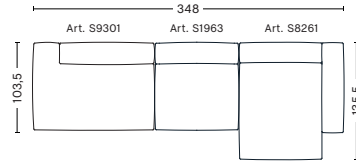

**3 SEATER COMB. 4  
LEFT ARMREST**

W331 x D103,5/135,5 x H37/67 cm

**3 SEATER COMB. 4  
RIGHT ARMREST**

W331 x D103,5/135,5 x H37/67 cm

**FABRIC GROUPS** 1 / Linara, Mode 2 / Steelcut, Steelcut Trio, Melange Nap, Lola, Olavi by HAY, Flamiber, Fairway 3 / Divina, Divina Melange, Divina MD, Ruskin, Roden, Bolgheri, DOT 1682 4 / Hallingdal, Lila, Compound 5 / Coda, Sierra, California, Balder 6 / Silk

**HAY**

- MAGS SOFT SOFA, COMBINATIONS / 3 SEATER -

**3 SEATER COMB. 5  
LEFT ARMREST**

W348 x D103,5/135,5 x H37/67 cm

**3 SEATER COMB. 5  
RIGHT ARMREST**

W348 x D103,5/135,5 x H37/67 cm

**3 SEATER COMB. 9  
LEFT ARMREST**