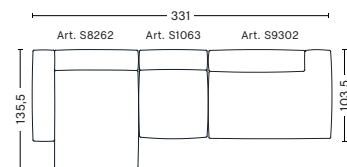

W256,5 x D103,5 x H37/67 cm

**2,5 SEATER COMB. 3  
LEFT ARMREST**

W256,5 x D103,5/135,5 x H37/67 cm

**2,5 SEATER COMB. 3  
RIGHT ARMREST**

W256,5 x D103,5/135,5 x H37/67 cm

**FABRIC GROUPS** 1 / Linara, Mode 2 / Steelcut, Steelcut Trio, Melange Nap, Lola, Olavi by HAY, Flamiber, Fairway 3 / Divina, Divina Melange, Divina MD, Ruskin, Roden, Bolgheri, DOT 1682 4 / Hallingdal, Lila, Compound 5 / Coda, Sierra, California, Balder 6 / Silk

**HAY**

- MAGS SOFT SOFA, COMBINATIONS / 3 SEATER -

**3 SEATER COMB. 1**

W278,5 x D103,5 x H37/67 cm

**3 SEATER COMB. 3  
LEFT ARMREST**

W314 x D103,5/135,5 x H37/67 cm

**3 SEATER COMB. 3  
RIGHT ARMREST**

W314 x D103,5/135,5 x H37/67 cm

**3 SEATER COMB. 4  
LEFT ARMREST**

W331 x D103,5/135,5 x H37/67 cm

**3 SEATER COMB. 4  
RIGHT ARMREST**

W331 x D103,5/135,5 x H37/67 cm

**FABRIC GROUPS** 1 / Linara, Mode 2 / Steelcut, Steelcut Trio, Melange Nap, Lola, Olavi by HAY, Flamiber, Fairway 3 / Divina, Divina Melange, Divina MD, Ruskin, Roden, Bolgheri, DOT 1682 4 / Hallingdal, Lila, Compound 5 / Coda, Sierra, California, Balder 6 / Silk