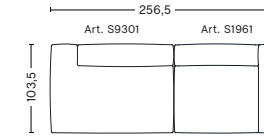

**HAY**

- MAGS SOFT SOFA, COMBINATIONS / 2,5 SEATER -

**2,5 SEATER COMB. 1**

W238 x D103,5 x H37/67 cm

**2,5 SEATER COMB. 2  
LEFT ARMREST**

W256,5 x D103,5 x H37/67 cm

**2,5 SEATER COMB. 2  
RIGHT ARMREST**

W256,5 x D103,5 x H37/67 cm

**2,5 SEATER COMB. 3  
LEFT ARMREST**

W256,5 x D103,5/135,5 x H37/67 cm

**2,5 SEATER COMB. 3  
RIGHT ARMREST**

W256,5 x D103,5/135,5 x H37/67 cm

**FABRIC GROUPS** 1 / Linara, Mode 2 / Steelcut, Steelcut Trio, Melange Nap, Lola, Olavi by HAY, Flamiber, Fairway 3 / Divina, Divina Melange, Divina MD, Ruskin, Roden, Bolgheri, DOT 1682 4 / Hallingdal, Lila, Compound 5 / Coda, Sierra, California, Balder 6 / Silk