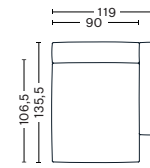

**HAY**

**MAGS SOFT  
NARROW CHAISE LONGUE  
MODULE SHORT**

**Left armrest**  
Art. S8162  
W73/102 x D106,5/135,5 x H37/67 cm  
Armrest D29 cm

**Right armrest**  
Art. S8161  
W73/102 x D106,5/135,5 x H37/67 cm  
Armrest D29 cm

**MAGS SOFT  
WIDE CHAISE LONGUE  
MODULE LONG**

**Left armrest**  
Art. S7262  
W93/122 x D124/153 x H37/67 cm  
Armrest D29 cm

**Right armrest**  
Art. S7261  
W93/122 x D124/153 x H37/67 cm  
Armrest D29 cm

**MAGS SOFT  
WIDE CHAISE LONGUE  
MODULE SHORT**

**Left armrest**  
Art. S8262  
W90/119 x D106,5/135,5 x H37/67 cm  
Armrest D29 cm

**Right armrest**  
Art. S8261  
W90/119 x D106,5/135,5 x H37/67 cm  
Armrest D29 cm

W274,5 x D103,5/235,5 x H37/67 cm

**CORNER COMB. 2  
RIGHT ARMREST**

W274,5 x D103,5/235,5 x H37/67 cm

**FABRIC GROUPS** 1 / Linara, Mode 2 / Steelcut, Steelcut Trio, Melange Nap, Lola, Olavi by HAY, Flamiber, Fairway 3 / Divina, Divina Melange, Divina MD, Ruskin, Roden, Bolgheri, DOT 1682 4 / Hallingdal, Lila, Compound 5 / Coda, Sierra, California, Balder 6 / Silk