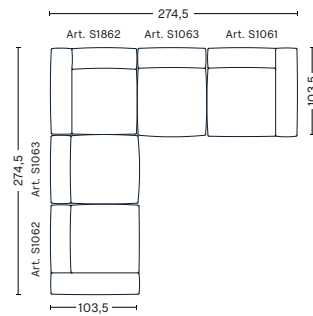

W278,5 x D103,5/135,5 x H37/67 cm

**3 SEATER COMB. 9  
RIGHT ARMREST**

W278,5 x D103,5/135,5 x H37/67 cm

**3 SEATER COMB. 10  
LEFT ARMREST**

W312,5 x D103,5/135,5 x H37/67 cm

**3 SEATER COMB. 10  
RIGHT ARMREST**

W312,5 x D103,5/135,5 x H37/67 cm

**3 SEATER COMB. 11  
LEFT ARMREST**

W329,5 x D103,5/135,5 x H37/67 cm

**3 SEATER COMB. 11  
RIGHT ARMREST**

W329,5 x D103,5/135,5 x H37/67 cm

**FABRIC GROUPS** 1 / Linara, Mode 2 / Steelcut, Steelcut Trio, Melange Nap, Lola, Olavi by HAY, Flamiber, Fairway 3 / Divina, Divina Melange, Divina MD, Ruskin, Roden, Bolgheri, DOT 1682 4 / Hallingdal, Lila, Compound 5 / Coda, Sierra, California, Balder 6 / Silk

**HAY**

- MAGS SOFT SOFA, COMBINATIONS / CORNER -

**CORNER COMB. 1  
LEFT ARMREST**

W274,5 x D103,5/274,5 x H37/67 cm

**CORNER COMB. 1  
RIGHT ARMREST**

W274,5 x D103,5/274,5 x H37/67 cm

**CORNER COMB. 2  
LEFT ARMREST**

W274,5 x D103,5/235,5 x H37/67 cm

**CORNER COMB. 2  
RIGHT ARMREST**

W274,5 x D103,5/235,5 x H37/67 cm

**FABRIC GROUPS** 1 / Linara, Mode 2 / Steelcut, Steelcut Trio, Melange Nap, Lola, Olavi by HAY, Flamiber, Fairway 3 / Divina, Divina Melange, Divina MD, Ruskin, Roden, Bolgheri, DOT 1682 4 / Hallingdal, Lila, Compound 5 / Coda, Sierra, California, Balder 6 / Silk