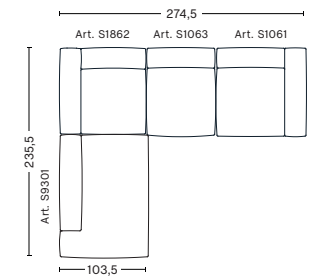

W312,5 x D103,5/135,5 x H37/67 cm

**3 SEATER COMB. 11  
LEFT ARMREST**

W329,5 x D103,5/135,5 x H37/67 cm

**3 SEATER COMB. 11  
RIGHT ARMREST**

W329,5 x D103,5/135,5 x H37/67 cm

**FABRIC GROUPS** 1 / Linara, Mode 2 / Steelcut, Steelcut Trio, Melange Nap, Lola, Olavi by HAY, Flamiber, Fairway 3 / Divina, Divina Melange, Divina MD, Ruskin, Roden, Bolgheri, DOT 1682 4 / Hallingdal, Lila, Compound 5 / Coda, Sierra, California, Balder 6 / Silk

**HAY**

- MAGS SOFT SOFA, COMBINATIONS / CORNER -

**CORNER COMB. 1  
LEFT ARMREST**

W274,5 x D103,5/274,5 x H37/67 cm

**CORNER COMB. 1  
RIGHT ARMREST**

W274,5 x D103,5/274,5 x H37/67 cm

**CORNER COMB. 2  
LEFT ARMREST**

W274,5 x D103,5/235,5 x H37/67 cm

**CORNER COMB. 2  
RIGHT ARMREST**

W274,5 x D103,5/235,5 x H37/67 cm

**FABRIC GROUPS** 1 / Linara, Mode 2 / Steelcut, Steelcut Trio, Melange Nap, Lola, Olavi by HAY, Flamiber, Fairway 3 / Divina, Divina Melange, Divina MD, Ruskin, Roden, Bolgheri, DOT 1682 4 / Hallingdal, Lila, Compound 5 / Coda, Sierra, California, Balder 6 / Silk