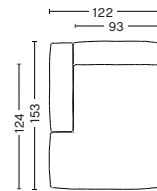

**Middle**  
Art. S1963  
W91,5 x D74,5/103,5 x H37/67 cm

**MAGS SOFT  
CORNER MODULE**

**Left corner**  
Art. S1862  
W69/98 x D69/98 x H37/67 cm  
Armrest D29 cm

**Right corner**  
Art. S1861  
W69/98 x D69/98 x H37/67 cm  
Armrest D29 cm

**HAY**

**MAGS SOFT  
NARROW CHAISE LONGUE  
MODULE SHORT**

**Left armrest**  
Art. S8162  
W73/102 x D106,5/135,5 x H37/67 cm  
Armrest D29 cm

**Right armrest**  
Art. S8161  
W73/102 x D106,5/135,5 x H37/67 cm  
Armrest D29 cm

**MAGS SOFT  
WIDE CHAISE LONGUE  
MODULE LONG**

**Left armrest**  
Art. S7262  
W93/122 x D124/153 x H37/67 cm  
Armrest D29 cm

**Right armrest**  
Art. S7261  
W93/122 x D124/153 x H37/67 cm  
Armrest D29 cm

W274,5 x D103,5/235,5 x H37/67 cm

**CORNER COMB. 2  
RIGHT ARMREST**

W274,5 x D103,5/235,5 x H37/67 cm

**FABRIC GROUPS** 1 / Linara, Mode 2 / Steelcut, Steelcut Trio, Melange Nap, Lola, Olavi by HAY, Flamiber, Fairway 3 / Divina, Divina Melange, Divina MD, Ruskin, Roden, Bolgheri, DOT 1682 4 / Hallingdal, Lila, Compound 5 / Coda, Sierra, California, Balder 6 / Silk