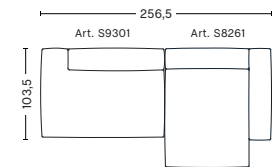

**Ottoman 02**  
Art. S02  
W87 x D104 x H37 cm

**MAGS  
CUSHIONS**

**Cushion**  
Art. 09  
W55 x D9 x H48 cm

**Cushion**  
Art. 10  
W60 x D9 x H33 cm

**OPTIONAL**

**Extra foam**

**FABRIC GROUPS** 1 / Linara, Mode 2 / Steelcut, Steelcut Trio, Melange Nap, Lola, Olavi by HAY, Flamiber, Fairway 3 / Divina, Divina Melange, Divina MD, Ruskin, Roden, Bolgheri, DOT 1682 4 / Hallingdal, Lila, Compound 5 / Coda, Sierra, California, Balder 6 / Silk

**HAY**

- MAGS SOFT SOFA, COMBINATIONS / 2,5 SEATER -

**2,5 SEATER COMB. 1**

W238 x D103,5 x H37/67 cm

**2,5 SEATER COMB. 2  
LEFT ARMREST**

W256,5 x D103,5 x H37/67 cm

**2,5 SEATER COMB. 2  
RIGHT ARMREST**

W256,5 x D103,5 x H37/67 cm

**2,5 SEATER COMB. 3  
LEFT ARMREST**

W256,5 x D103,5/135,5 x H37/67 cm

**2,5 SEATER COMB. 3  
RIGHT ARMREST**

W256,5 x D103,5/135,5 x H37/67 cm

**FABRIC GROUPS** 1 / Linara, Mode 2 / Steelcut, Steelcut Trio, Melange Nap, Lola, Olavi by HAY, Flamiber, Fairway 3 / Divina, Divina Melange, Divina MD, Ruskin, Roden, Bolgheri, DOT 1682 4 / Hallingdal, Lila, Compound 5 / Coda, Sierra, California, Balder 6 / Silk