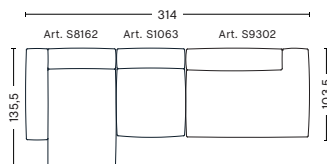

W256,5 x D103,5 x H37/67 cm

**2,5 SEATER COMB. 3  
LEFT ARMREST**

W256,5 x D103,5/135,5 x H37/67 cm

**2,5 SEATER COMB. 3  
RIGHT ARMREST**

W256,5 x D103,5/135,5 x H37/67 cm

**FABRIC GROUPS** 1 / Linara, Mode 2 / Steelcut, Steelcut Trio, Melange Nap, Lola, Olavi by HAY, Flamiber, Fairway 3 / Divina, Divina Melange, Divina MD, Ruskin, Roden, Bolgheri, DOT 1682 4 / Hallingdal, Lila, Compound 5 / Coda, Sierra, California, Balder 6 / Silk

**HAY**

- MAGS SOFT SOFA, COMBINATIONS / 3 SEATER -

**3 SEATER COMB. 1**

W278,5 x D103,5 x H37/67 cm

**3 SEATER COMB. 3  
LEFT ARMREST**

W314 x D103,5/135,5 x H37/67 cm

**3 SEATER COMB. 3  
RIGHT ARMREST**

W314 x D103,5/135,5 x H37/67 cm

**3 SEATER COMB. 4  
LEFT ARMREST**

W331 x D103,5/135,5 x H37/67 cm

**3 SEATER COMB. 4  
RIGHT ARMREST**

W331 x D103,5/135,5 x H37/67 cm

**FABRIC GROUPS** 1 / Linara, Mode 2 / Steelcut, Steelcut Trio, Melange Nap, Lola, Olavi by HAY, Flamiber, Fairway 3 / Divina, Divina Melange, Divina MD, Ruskin, Roden, Bolgheri, DOT 1682 4 / Hallingdal, Lila, Compound 5 / Coda, Sierra, California, Balder 6 / Silk