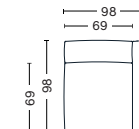

**Middle**  
Art. S1063  
W74,5 x D74,5/103,5 x H37/67 cm

**MAGS SOFT  
WIDE MODULE**

**Left armrest**  
Art. S1962  
W90/119 x D74,5/103,5 x H37/67 cm  
Armrest D29 cm

**Right armrest**  
Art. S1961  
W90/119 x D74,5/103,5 x H37/67 cm  
Armrest D29 cm

**Middle**  
Art. S1963  
W91,5 x D74,5/103,5 x H37/67 cm

**MAGS SOFT  
CORNER MODULE**

**Left corner**  
Art. S1862  
W69/98 x D69/98 x H37/67 cm  
Armrest D29 cm

**Right corner**  
Art. S1861  
W69/98 x D69/98 x H37/67 cm  
Armrest D29 cm