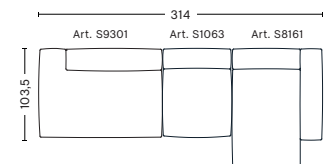

W256,5 x D103,5 x H37/67 cm

**2,5 SEATER COMB. 3  
LEFT ARMREST**

W256,5 x D103,5/135,5 x H37/67 cm

**2,5 SEATER COMB. 3  
RIGHT ARMREST**

W256,5 x D103,5/135,5 x H37/67 cm

**FABRIC GROUPS** 1 / Linara, Mode 2 / Steelcut, Steelcut Trio, Melange Nap, Lola, Olavi by HAY, Flamiber, Fairway 3 / Divina, Divina Melange, Divina MD, Ruskin, Roden, Bolgheri, DOT 1682 4 / Hallingdal, Lila, Compound 5 / Coda, Sierra, California, Balder 6 / Silk

**HAY**

- MAGS SOFT SOFA, COMBINATIONS / 3 SEATER -

**3 SEATER COMB. 1**

W278,5 x D103,5 x H37/67 cm

**3 SEATER COMB. 3  
LEFT ARMREST**

W314 x D103,5/135,5 x H37/67 cm

**3 SEATER COMB. 3  
RIGHT ARMREST**

W314 x D103,5/135,5 x H37/67 cm

**3 SEATER COMB. 4  
LEFT ARMREST**

W331 x D103,5/135,5 x H37/67 cm

**3 SEATER COMB. 4  
RIGHT ARMREST**

W331 x D103,5/135,5 x H37/67 cm

**FABRIC GROUPS** 1 / Linara, Mode 2 / Steelcut, Steelcut Trio, Melange Nap, Lola, Olavi by HAY, Flamiber, Fairway 3 / Divina, Divina Melange, Divina MD, Ruskin, Roden, Bolgheri, DOT 1682 4 / Hallingdal, Lila, Compound 5 / Coda, Sierra, California, Balder 6 / Silk