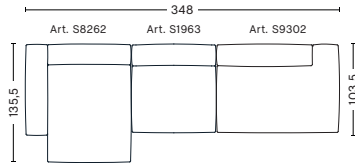

W256,5 x D103,5 x H37/67 cm

**2,5 SEATER COMB. 3  
LEFT ARMREST**

W256,5 x D103,5/135,5 x H37/67 cm

**2,5 SEATER COMB. 3  
RIGHT ARMREST**

W256,5 x D103,5/135,5 x H37/67 cm

**FABRIC GROUPS** 1 / Linara, Mode 2 / Steelcut, Steelcut Trio, Melange Nap, Lola, Olavi by HAY, Flamiber, Fairway 3 / Divina, Divina Melange, Divina MD, Ruskin, Roden, Bolgheri, DOT 1682 4 / Hallingdal, Lila, Compound 5 / Coda, Sierra, California, Balder 6 / Silk

**3 SEATER COMB. 4  
LEFT ARMREST**

W331 x D103,5/135,5 x H37/67 cm

**3 SEATER COMB. 4  
RIGHT ARMREST**

W331 x D103,5/135,5 x H37/67 cm

**FABRIC GROUPS** 1 / Linara, Mode 2 / Steelcut, Steelcut Trio, Melange Nap, Lola, Olavi by HAY, Flamiber, Fairway 3 / Divina, Divina Melange, Divina MD, Ruskin, Roden, Bolgheri, DOT 1682 4 / Hallingdal, Lila, Compound 5 / Coda, Sierra, California, Balder 6 / Silk

**HAY**

- MAGS SOFT SOFA, COMBINATIONS / 3 SEATER -

**3 SEATER COMB. 5  
LEFT ARMREST**

W348 x D103,5/135,5 x H37/67 cm

**3 SEATER COMB. 5  
RIGHT ARMREST**

W348 x D103,5/135,5 x H37/67 cm

**3 SEATER COMB. 9  
LEFT ARMREST**