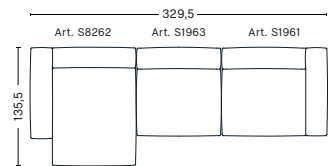

W278,5 x D103,5/135,5 x H37/67 cm

**3 SEATER COMB. 9  
RIGHT ARMREST**

W278,5 x D103,5/135,5 x H37/67 cm

**3 SEATER COMB. 10  
LEFT ARMREST**

W312,5 x D103,5/135,5 x H37/67 cm

**3 SEATER COMB. 10  
RIGHT ARMREST**

W312,5 x D103,5/135,5 x H37/67 cm

**3 SEATER COMB. 11  
LEFT ARMREST**

W329,5 x D103,5/135,5 x H37/67 cm

**3 SEATER COMB. 11  
RIGHT ARMREST**

W329,5 x D103,5/135,5 x H37/67 cm

**FABRIC GROUPS** 1 / Linara, Mode 2 / Steelcut, Steelcut Trio, Melange Nap, Lola, Olavi by HAY, Flamiber, Fairway 3 / Divina, Divina Melange, Divina MD, Ruskin, Roden, Bolgheri, DOT 1682 4 / Hallingdal, Lila, Compound 5 / Coda, Sierra, California, Balder 6 / Silk