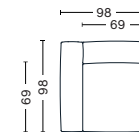

**Middle**  
Art. S1063  
W74,5 x D74,5/103,5 x H37/67 cm

**MAGS SOFT  
WIDE MODULE**

**Left armrest**  
Art. S1962  
W90/119 x D74,5/103,5 x H37/67 cm  
Armrest D29 cm

**Right armrest**  
Art. S1961  
W90/119 x D74,5/103,5 x H37/67 cm  
Armrest D29 cm

**Middle**  
Art. S1963  
W91,5 x D74,5/103,5 x H37/67 cm

**MAGS SOFT  
CORNER MODULE**

**Left corner**  
Art. S1862  
W69/98 x D69/98 x H37/67 cm  
Armrest D29 cm

**Right corner**  
Art. S1861  
W69/98 x D69/98 x H37/67 cm  
Armrest D29 cm

W274,5 x D103,5/235,5 x H37/67 cm

**CORNER COMB. 2  
RIGHT ARMREST**

W274,5 x D103,5/235,5 x H37/67 cm

**FABRIC GROUPS** 1 / Linara, Mode 2 / Steelcut, Steelcut Trio, Melange Nap, Lola, Olavi by HAY, Flamiber, Fairway 3 / Divina, Divina Melange, Divina MD, Ruskin, Roden, Bolgheri, DOT 1682 4 / Hallingdal, Lila, Compound 5 / Coda, Sierra, California, Balder 6 / Silk