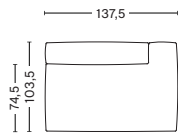

**MAGS SOFT
LOUNGE MODULE**

Left backrest
Art. S9302
W137,5 x D74,5/103,5 x H37/67 cm