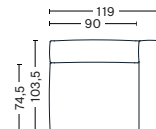

# MAGS SOFT SOFA

MODULE OVERVIEW

HAY

**MAGS SOFT  
NARROW MODULE**

**Left armrest**  
Art. S1062  
W73/102 x D74,5/103,5 x H37/67 cm  
Armrest D29 cm

**Right armrest**  
Art. S1061  
W73/102 x D74,5/103,5 x H37/67 cm  
Armrest D29 cm

**Middle**  
Art. S1063  
W74,5 x D74,5/103,5 x H37/67 cm

**MAGS SOFT  
WIDE MODULE**

**Left armrest**  
Art. S1962  
W90/119 x D74,5/103,5 x H37/67 cm  
Armrest D29 cm

**Right armrest**  
Art. S1961  
W90/119 x D74,5/103,5 x H37/67 cm  
Armrest D29 cm

**Middle**  
Art. S1963  
W91,5 x D74,5/103,5 x H37/67 cm

**MAGS SOFT  
CORNER MODULE**

**Left corner**  
Art. S1862  
W69/98 x D69/98 x H37/67 cm  
Armrest D29 cm

**Right corner**  
Art. S1861  
W69/98 x D69/98 x H37/67 cm  
Armrest D29 cm

W274,5 x D103,5/235,5 x H37/67 cm

**CORNER COMB. 2  
RIGHT ARMREST**

W274,5 x D103,5/235,5 x H37/67 cm

**FABRIC GROUPS** 1 / Linara, Mode 2 / Steelcut, Steelcut Trio, Melange Nap, Lola, Olavi by HAY, Flamiber, Fairway 3 / Divina, Divina Melange, Divina MD, Ruskin, Roden, Bolgheri, DOT 1682 4 / Hallingdal, Lila, Compound 5 / Coda, Sierra, California, Balder 6 / Silk