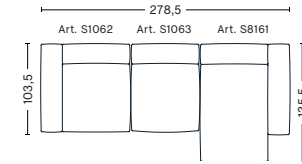

**3 SEATER COMB. 4  
LEFT ARMREST**

W331 x D103,5/135,5 x H37/67 cm

**3 SEATER COMB. 4  
RIGHT ARMREST**

W331 x D103,5/135,5 x H37/67 cm

**FABRIC GROUPS** 1 / Linara, Mode 2 / Steelcut, Steelcut Trio, Melange Nap, Lola, Olavi by HAY, Flamiber, Fairway 3 / Divina, Divina Melange, Divina MD, Ruskin, Roden, Bolgheri, DOT 1682 4 / Hallingdal, Lila, Compound 5 / Coda, Sierra, California, Balder 6 / Silk

**HAY**

- MAGS SOFT SOFA, COMBINATIONS / 3 SEATER -

**3 SEATER COMB. 5  
LEFT ARMREST**

W348 x D103,5/135,5 x H37/67 cm

**3 SEATER COMB. 5  
RIGHT ARMREST**

W348 x D103,5/135,5 x H37/67 cm

**3 SEATER COMB. 9  
LEFT ARMREST**

W278,5 x D103,5/135,5 x H37/67 cm

**3 SEATER COMB. 9  
RIGHT ARMREST**

W278,5 x D103,5/135,5 x H37/67 cm

**3 SEATER COMB. 10  
LEFT ARMREST**

W312,5 x D103,5/135,5 x H37/67 cm

**3 SEATER COMB. 10  
RIGHT ARMREST**