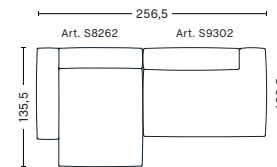

**Ottoman 02**  
Art. S02  
W87 x D104 x H37 cm

**MAGS  
CUSHIONS**

**Cushion**  
Art. 09  
W55 x D9 x H48 cm

**Cushion**  
Art. 10  
W60 x D9 x H33 cm

**OPTIONAL**

**Extra foam**

**FABRIC GROUPS** 1 / Linara, Mode 2 / Steelcut, Steelcut Trio, Melange Nap, Lola, Olavi by HAY, Flamiber, Fairway 3 / Divina, Divina Melange, Divina MD, Ruskin, Roden, Bolgheri, DOT 1682 4 / Hallingdal, Lila, Compound 5 / Coda, Sierra, California, Balder 6 / Silk

**HAY**

- MAGS SOFT SOFA, COMBINATIONS / 2,5 SEATER -

**2,5 SEATER COMB. 1**

W238 x D103,5 x H37/67 cm

**2,5 SEATER COMB. 2  
LEFT ARMREST**

W256,5 x D103,5 x H37/67 cm

**2,5 SEATER COMB. 2  
RIGHT ARMREST**

W256,5 x D103,5 x H37/67 cm

**2,5 SEATER COMB. 3  
LEFT ARMREST**

W256,5 x D103,5/135,5 x H37/67 cm

**2,5 SEATER COMB. 3  
RIGHT ARMREST**

W256,5 x D103,5/135,5 x H37/67 cm

**FABRIC GROUPS** 1 / Linara, Mode 2 / Steelcut, Steelcut Trio, Melange Nap, Lola, Olavi by HAY, Flamiber, Fairway 3 / Divina, Divina Melange, Divina MD, Ruskin, Roden, Bolgheri, DOT 1682 4 / Hallingdal, Lila, Compound 5 / Coda, Sierra, California, Balder 6 / Silk