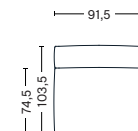

**Middle**  
Art. S1063  
W74,5 x D74,5/103,5 x H37/67 cm

**MAGS SOFT  
WIDE MODULE**

**Left armrest**  
Art. S1962  
W90/119 x D74,5/103,5 x H37/67 cm  
Armrest D29 cm

**Right armrest**  
Art. S1961  
W90/119 x D74,5/103,5 x H37/67 cm  
Armrest D29 cm

**Middle**  
Art. S1963  
W91,5 x D74,5/103,5 x H37/67 cm

**MAGS SOFT  
CORNER MODULE**

**Left corner**  
Art. S1862  
W69/98 x D69/98 x H37/67 cm  
Armrest D29 cm

**Right corner**  
Art. S1861  
W69/98 x D69/98 x H37/67 cm  
Armrest D29 cm