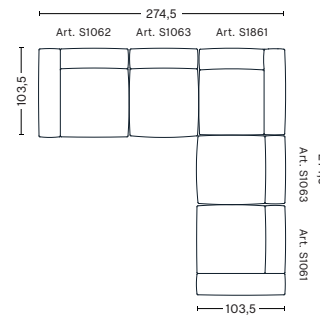

W278,5 x D103,5/135,5 x H37/67 cm

**3 SEATER COMB. 9  
RIGHT ARMREST**

W278,5 x D103,5/135,5 x H37/67 cm

**3 SEATER COMB. 10  
LEFT ARMREST**

W312,5 x D103,5/135,5 x H37/67 cm

**3 SEATER COMB. 10  
RIGHT ARMREST**

W312,5 x D103,5/135,5 x H37/67 cm

**3 SEATER COMB. 11  
LEFT ARMREST**

W329,5 x D103,5/135,5 x H37/67 cm

**3 SEATER COMB. 11  
RIGHT ARMREST**

W329,5 x D103,5/135,5 x H37/67 cm

**FABRIC GROUPS** 1 / Linara, Mode 2 / Steelcut, Steelcut Trio, Melange Nap, Lola, Olavi by HAY, Flamiber, Fairway 3 / Divina, Divina Melange, Divina MD, Ruskin, Roden, Bolgheri, DOT 1682 4 / Hallingdal, Lila, Compound 5 / Coda, Sierra, California, Balder 6 / Silk

**HAY**

- MAGS SOFT SOFA, COMBINATIONS / CORNER -

**CORNER COMB. 1  
LEFT ARMREST**

W274,5 x D103,5/274,5 x H37/67 cm

**CORNER COMB. 1  
RIGHT ARMREST**

W274,5 x D103,5/274,5 x H37/67 cm

**CORNER COMB. 2  
LEFT ARMREST**

W274,5 x D103,5/235,5 x H37/67 cm

**CORNER COMB. 2  
RIGHT ARMREST**

W274,5 x D103,5/235,5 x H37/67 cm

**FABRIC GROUPS** 1 / Linara, Mode 2 / Steelcut, Steelcut Trio, Melange Nap, Lola, Olavi by HAY, Flamiber, Fairway 3 / Divina, Divina Melange, Divina MD, Ruskin, Roden, Bolgheri, DOT 1682 4 / Hallingdal, Lila, Compound 5 / Coda, Sierra, California, Balder 6 / Silk