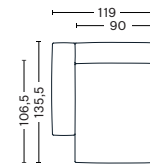

**MAGS SOFT  
WIDE CHAISE LONGUE  
MODULE LONG**

**Left armrest**  
Art. S7262  
W93/122 x D124/153 x H37/67 cm  
Armrest D29 cm

**Right armrest**  
Art. S7261  
W93/122 x D124/153 x H37/67 cm  
Armrest D29 cm

**MAGS SOFT  
WIDE CHAISE LONGUE  
MODULE SHORT**

**Left armrest**  
Art. S8262  
W90/119 x D106,5/135,5 x H37/67 cm  
Armrest D29 cm

**Right armrest**  
Art. S8261  
W90/119 x D106,5/135,5 x H37/67 cm  
Armrest D29 cm