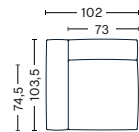

# MAGS SOFT SOFA

MODULE OVERVIEW

HAY

**MAGS SOFT  
NARROW MODULE**

**Left armrest**  
Art. S1062  
W73/102 x D74,5/103,5 x H37/67 cm  
Armrest D29 cm

**Right armrest**  
Art. S1061  
W73/102 x D74,5/103,5 x H37/67 cm  
Armrest D29 cm

**Middle**  
Art. S1063  
W74,5 x D74,5/103,5 x H37/67 cm

**MAGS SOFT  
WIDE MODULE**

**Left armrest**  
Art. S1962  
W90/119 x D74,5/103,5 x H37/67 cm  
Armrest D29 cm

**Right armrest**  
Art. S1961  
W90/119 x D74,5/103,5 x H37/67 cm  
Armrest D29 cm

**Middle**  
Art. S1963  
W91,5 x D74,5/103,5 x H37/67 cm

**MAGS SOFT  
CORNER MODULE**

**Left corner**  
Art. S1862  
W69/98 x D69/98 x H37/67 cm  
Armrest D29 cm

**Right corner**  
Art. S1861  
W69/98 x D69/98 x H37/67 cm  
Armrest D29 cm

W278,5 x D103,5/135,5 x H37/67 cm

**3 SEATER COMB. 9  
RIGHT ARMREST**

W278,5 x D103,5/135,5 x H37/67 cm

**3 SEATER COMB. 10  
LEFT ARMREST**

W312,5 x D103,5/135,5 x H37/67 cm

**3 SEATER COMB. 10  
RIGHT ARMREST**