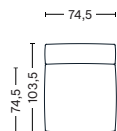

# MAGS SOFT SOFA

MODULE OVERVIEW

HAY

**MAGS SOFT  
NARROW MODULE**

**Left armrest**  
Art. S1062  
W73/102 x D74,5/103,5 x H37/67 cm  
Armrest D29 cm

**Right armrest**  
Art. S1061  
W73/102 x D74,5/103,5 x H37/67 cm  
Armrest D29 cm

**Middle**  
Art. S1063  
W74,5 x D74,5/103,5 x H37/67 cm

**MAGS SOFT  
WIDE MODULE**

**Left armrest**  
Art. S1962  
W90/119 x D74,5/103,5 x H37/67 cm  
Armrest D29 cm

**Right armrest**  
Art. S1961  
W90/119 x D74,5/103,5 x H37/67 cm  
Armrest D29 cm

**Middle**  
Art. S1963  
W91,5 x D74,5/103,5 x H37/67 cm

**MAGS SOFT  
CORNER MODULE**

**Left corner**  
Art. S1862  
W69/98 x D69/98 x H37/67 cm  
Armrest D29 cm

**Right corner**  
Art. S1861  
W69/98 x D69/98 x H37/67 cm  
Armrest D29 cm

W278,5 x D103,5/135,5 x H37/67 cm

**3 SEATER COMB. 9  
RIGHT ARMREST**

W278,5 x D103,5/135,5 x H37/67 cm

**3 SEATER COMB. 10  
LEFT ARMREST**

W312,5 x D103,5/135,5 x H37/67 cm

**3 SEATER COMB. 10  
RIGHT ARMREST**