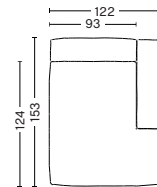

**Middle**  
Art. S1963  
W91,5 x D74,5/103,5 x H37/67 cm

**MAGS SOFT  
CORNER MODULE**

**Left corner**  
Art. S1862  
W69/98 x D69/98 x H37/67 cm  
Armrest D29 cm

**Right corner**  
Art. S1861  
W69/98 x D69/98 x H37/67 cm  
Armrest D29 cm

**HAY**

**MAGS SOFT  
NARROW CHAISE LONGUE  
MODULE SHORT**

**Left armrest**  
Art. S8162  
W73/102 x D106,5/135,5 x H37/67 cm  
Armrest D29 cm

**Right armrest**  
Art. S8161  
W73/102 x D106,5/135,5 x H37/67 cm  
Armrest D29 cm

**MAGS SOFT  
WIDE CHAISE LONGUE  
MODULE LONG**

**Left armrest**  
Art. S7262  
W93/122 x D124/153 x H37/67 cm  
Armrest D29 cm

**Right armrest**  
Art. S7261  
W93/122 x D124/153 x H37/67 cm  
Armrest D29 cm

W274,5 x D103,5/235,5 x H37/67 cm

**CORNER COMB. 2  
RIGHT ARMREST**

W274,5 x D103,5/235,5 x H37/67 cm

**FABRIC GROUPS** 1 / Linara, Mode 2 / Steelcut, Steelcut Trio, Melange Nap, Lola, Olavi by HAY, Flamiber, Fairway 3 / Divina, Divina Melange, Divina MD, Ruskin, Roden, Bolgheri, DOT 1682 4 / Hallingdal, Lila, Compound 5 / Coda, Sierra, California, Balder 6 / Silk