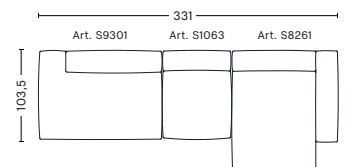

W256,5 x D103,5 x H37/67 cm

**2,5 SEATER COMB. 3  
LEFT ARMREST**

W256,5 x D103,5/135,5 x H37/67 cm

**2,5 SEATER COMB. 3  
RIGHT ARMREST**

W256,5 x D103,5/135,5 x H37/67 cm

**FABRIC GROUPS** 1 / Linara, Mode 2 / Steelcut, Steelcut Trio, Melange Nap, Lola, Olavi by HAY, Flamiber, Fairway 3 / Divina, Divina Melange, Divina MD, Ruskin, Roden, Bolgheri, DOT 1682 4 / Hallingdal, Lila, Compound 5 / Coda, Sierra, California, Balder 6 / Silk

**HAY**

- MAGS SOFT SOFA, COMBINATIONS / 3 SEATER -

**3 SEATER COMB. 1**

W278,5 x D103,5 x H37/67 cm

**3 SEATER COMB. 3  
LEFT ARMREST**

W314 x D103,5/135,5 x H37/67 cm

**3 SEATER COMB. 3  
RIGHT ARMREST**

W314 x D103,5/135,5 x H37/67 cm

**3 SEATER COMB. 4  
LEFT ARMREST**

W331 x D103,5/135,5 x H37/67 cm

**3 SEATER COMB. 4  
RIGHT ARMREST**

W331 x D103,5/135,5 x H37/67 cm

**FABRIC GROUPS** 1 / Linara, Mode 2 / Steelcut, Steelcut Trio, Melange Nap, Lola, Olavi by HAY, Flamiber, Fairway 3 / Divina, Divina Melange, Divina MD, Ruskin, Roden, Bolgheri, DOT 1682 4 / Hallingdal, Lila, Compound 5 / Coda, Sierra, California, Balder 6 / Silk